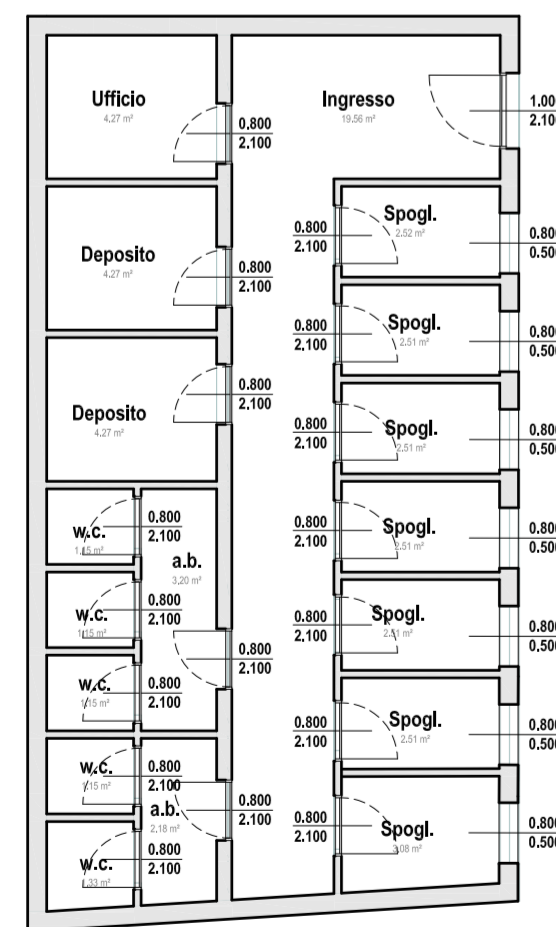

LEGENDA	
ZONE	
①	TENNIS
②	CAMPO DI BOCCHE
③	PATTINAGGIO
④	BLOCCO SERVIZI
⑤	PANINOTECA
	Lampione
	Torre faro
	Contatore Luce
	Contatore Acqua
	Rubinetto
	Fontana
	Accesso parco
	Accesso Basket/Pallavolo
	Accesso tennis
	Alberi
	Panchine

PIANO TERRA

servizi igienici

Situazione di Fatto
Scala 1:100

ALTRA PROPRIETA'

AREA INTERESSATA

VIA SILVIO PELLICO

ALTRA PROPRIETA'

VIA OBERDAN