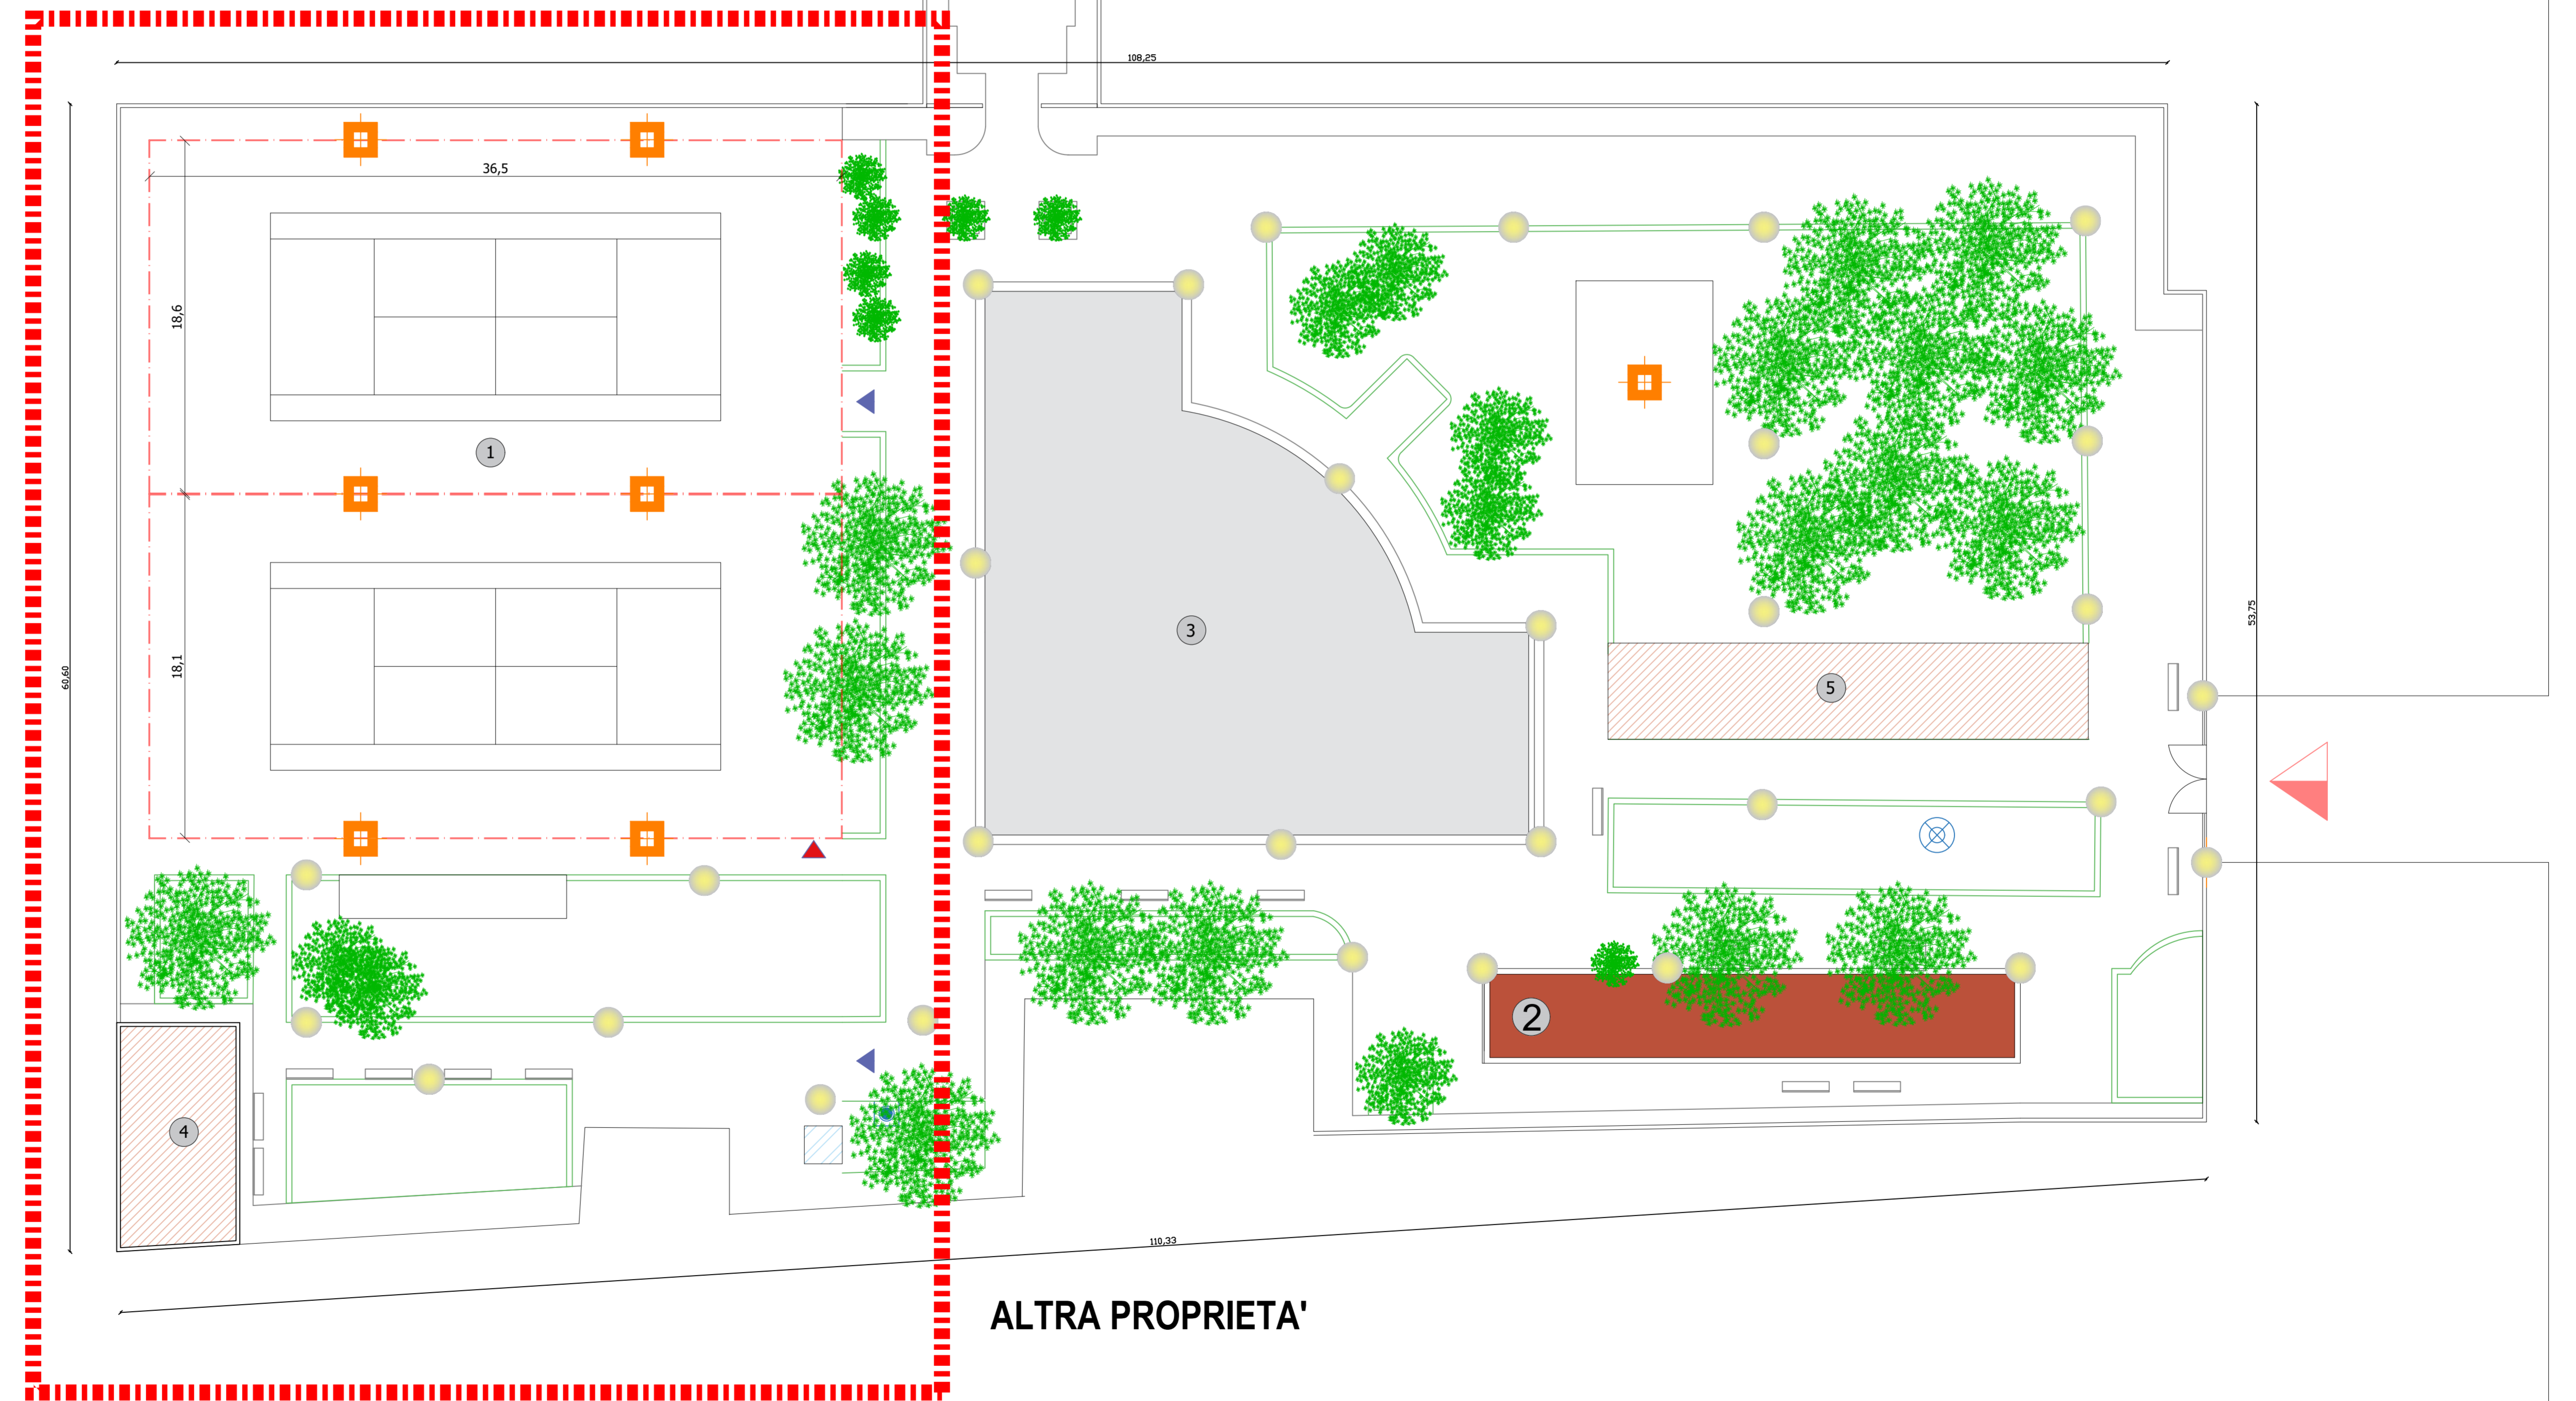

LEGENDA	
ZONE	
①	TENNIS
②	CAMPO DI BOCCHE
③	PATTINAGGIO
④	BLOCCO SERVIZI
⑤	PANINOTECA
	Lampione
	Torre faro
	Contatore Luce
	Contatore Acqua
	Rubinetto
	Fontana
	Accesso parco
	Accesso Basket/Pallavolo
	Accesso tennis
	Alberi
	Panchine

PIANO TERRA

servizi igienici

Situazione di Fatto
Scala 1:100

ALTRA PROPRIETA'

AREA INTERESSATA

VIA SILVIO PELLICO

ALTRA PROPRIETA'

VIA OBERDAN